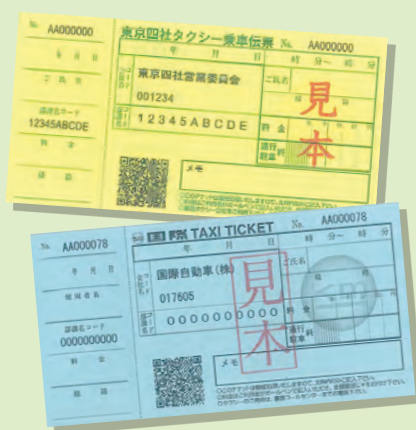

高度なセキュリティ

暗証番号入力による本人確認、ICカードによる偽造防止、不正利用防止など、万全のセキュリティでお客さまの安心を守ります。

Web上で、利用料金が確認可能

ご乗車の翌日には、WebにてGPS情報を含む利用明細を確認することができます。Excel形式でダウンロードも可能ですので利用状況の記録と管理が可能です。

Km CABカードが届くまでの流れ

タクシーチケット

法人契約により発行される紙タイプのタクシーチケットです。接待や送迎などのビジネスシーンにご利用ください。後日一括でお支払いいただけますのでスムーズな経理処理が可能です。ご契約に際しまして予納金・事務取扱手数料が必要です。

都内約3,600台のタクシー

国際自動車(kmグループ)の都内約3,600台でタクシーチケットをご利用いただけます。  
※東京四社タクシーチケットのご契約も承ります。

経理処理・支払管理の手間が最小限

ご利用料金は一括請求され、指定口座にお振込みいただくことでお支払いが完了します。締め日を10日、15日、20日、末日の4種類からお選びいただけ、お支払いは翌月となります。部別に請求書を発行できます。

現金不要でスマートに