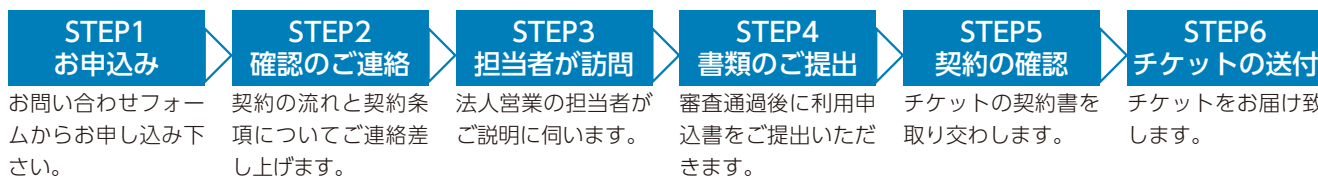

チケットが届くまでの流れ

チケット・CABカードに関するお問い合わせ

kmタクシー 営業課

03-6277-8788 平日 9:00～17:00

sales-section@km-group.jp