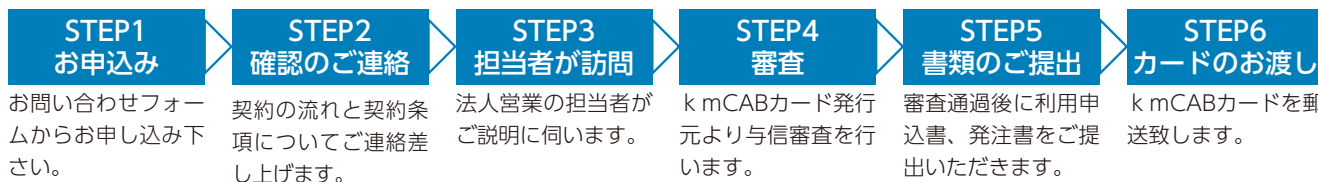

Km CABカードが届くまでの流れ

タクシーチケット

法人契約により発行される紙タイプのタクシーチケットです。接待や送迎などのビジネスシーンにご利用ください。後日一括でお支払いいただけますのでスムーズな経理処理が可能です。ご契約に際しまして予納金・事務取扱手数料が必要です。